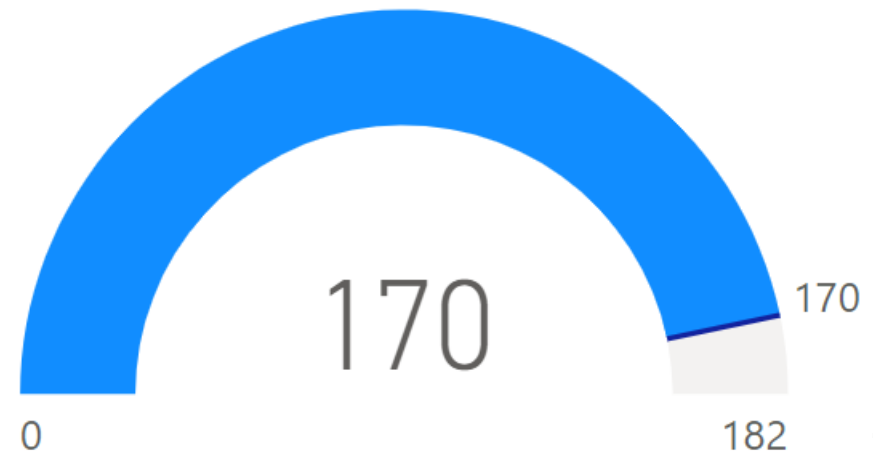

Demonstrativos de Resultados SAC – Competência 2021

Departamento Regional da Paraíba

SAC – 2021

182

TOTAL

ENCERRADAS NO PRAZO

SAC – 2021

Por setor

SAC – 2021

Por entrada

SAC – 2021

Por categoria

SAC – 2021

Por Mês

Ano ● 2018 ● 2019 ● 2020 ● 2021

Serviço Social da Indústria