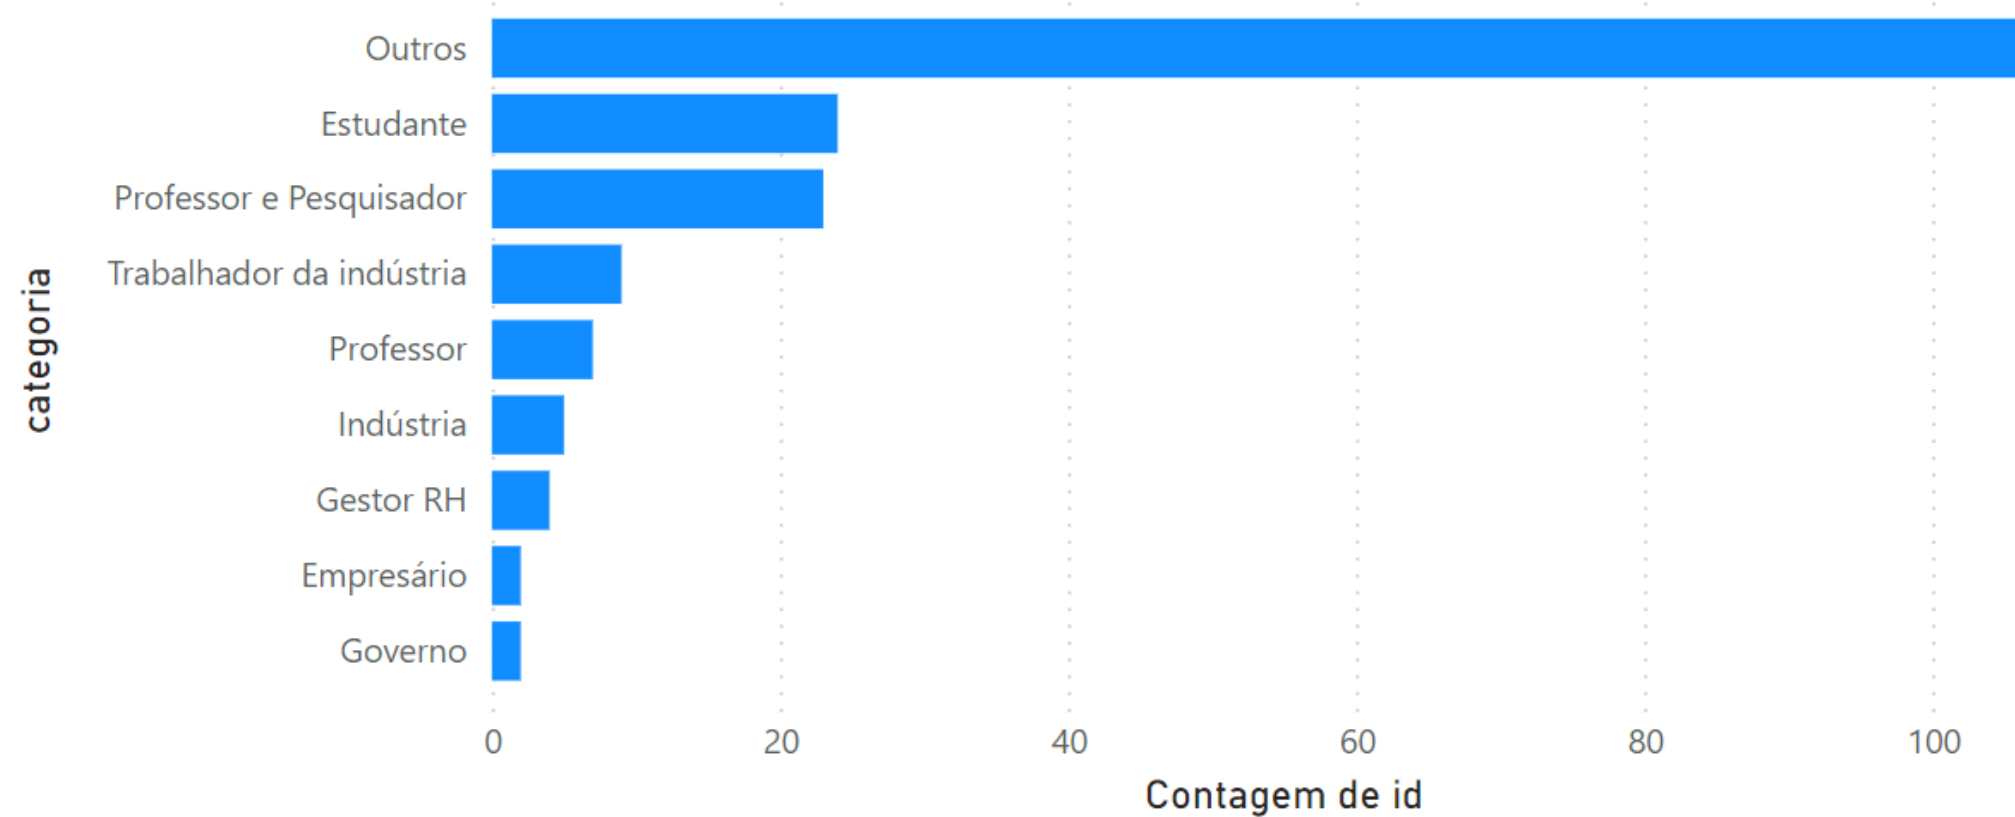

Demonstrativos de Resultados SAC – Competência 2021

Departamento Regional da Paraíba

SAC – 2021

182

TOTAL

ENCERRADAS NO PRAZO

SAC – 2021

Por setor

SAC – 2021

Por entrada

SAC – 2021

Por categoria

SAC – 2021

Por Mês

Ano ● 2018 ● 2019 ● 2020 ● 2021

Serviço Social da Indústria