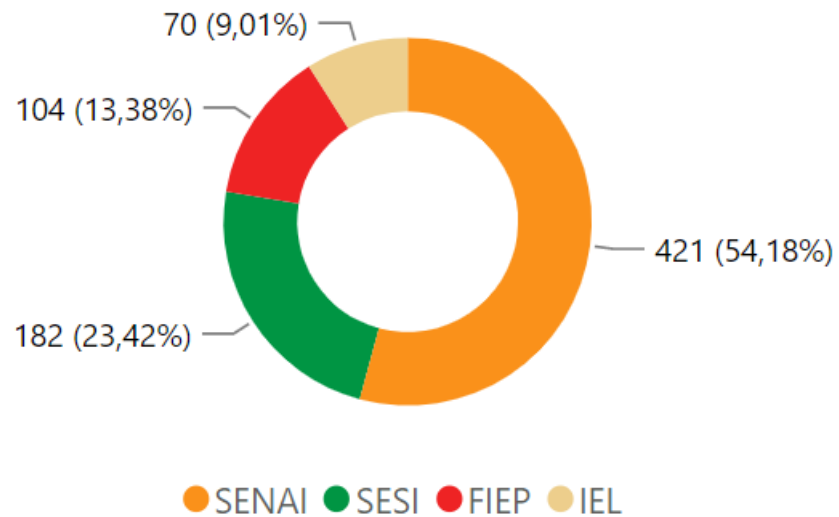

Demonstrativos de Resultados SAC – Competência 2021

Departamento Regional da Paraíba

SAC – 2021

182

TOTAL

ENCERRADAS NO PRAZO

SAC – 2021

Por setor

SAC – 2021

Por entrada

SAC – 2021

Por categoria

SAC – 2021

Por Mês

Ano ● 2018 ● 2019 ● 2020 ● 2021

Serviço Social da Indústria