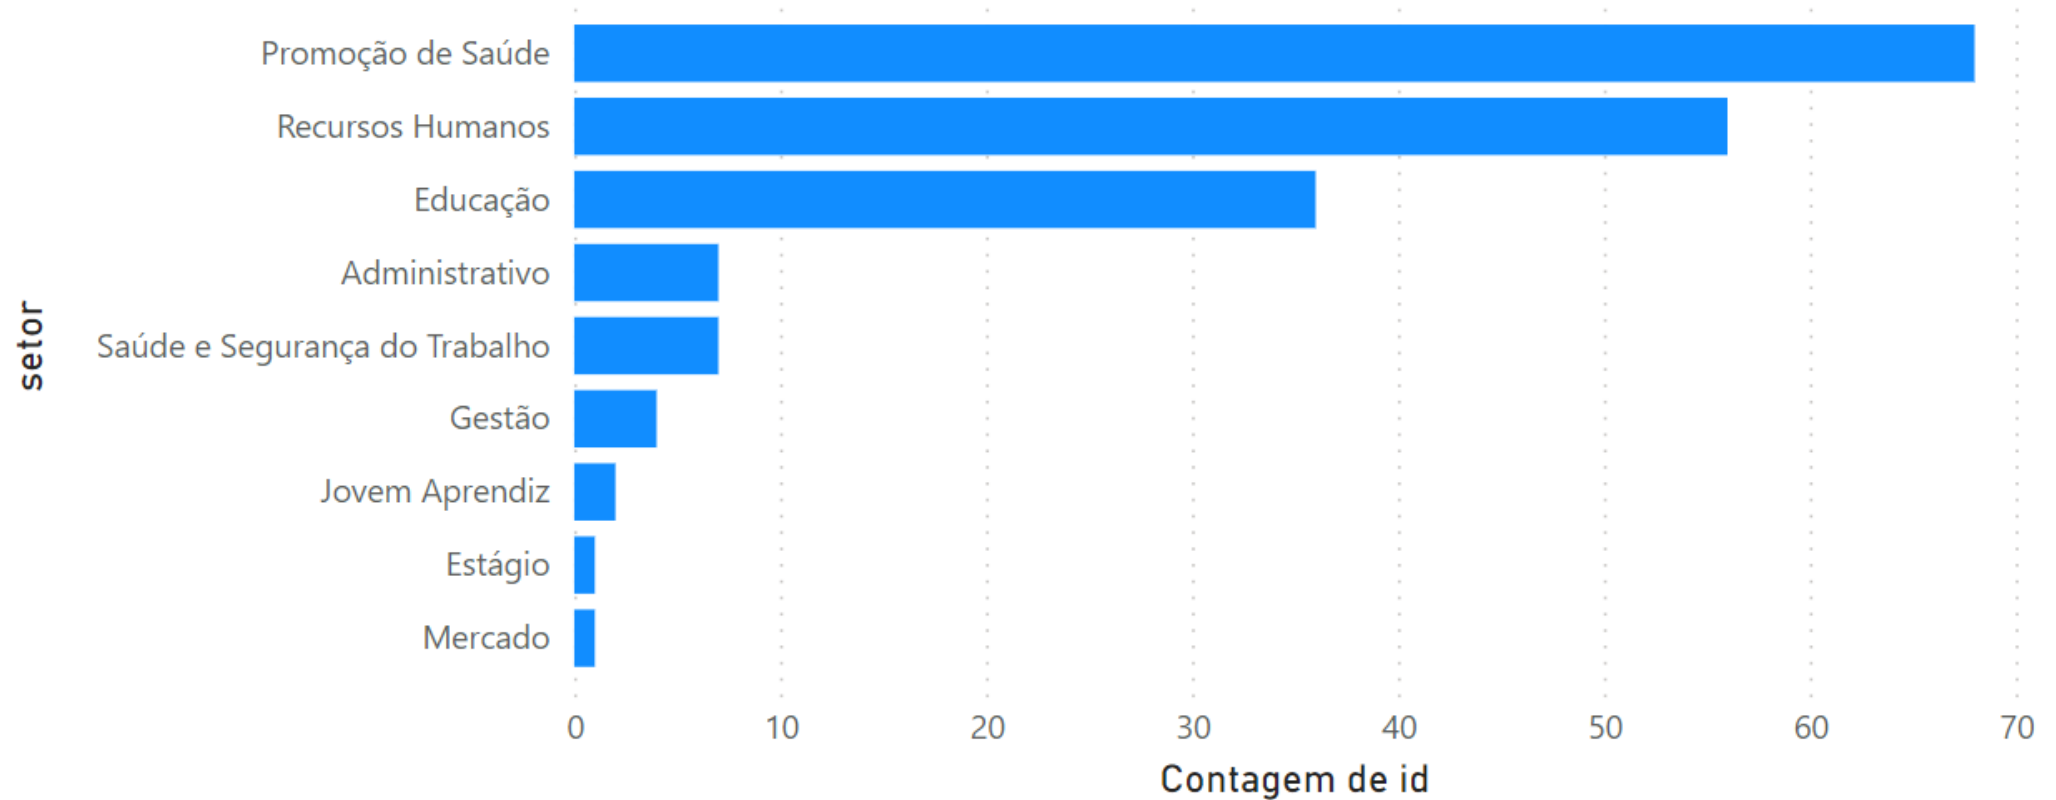

Demonstrativos de Resultados SAC – Competência 2021

Departamento Regional da Paraíba

SAC – 2021

182

TOTAL

ENCERRADAS NO PRAZO

SAC – 2021

Por setor

SAC – 2021

Por entrada

SAC – 2021

Por categoria

SAC – 2021

Por Mês

Ano ● 2018 ● 2019 ● 2020 ● 2021

Serviço Social da Indústria