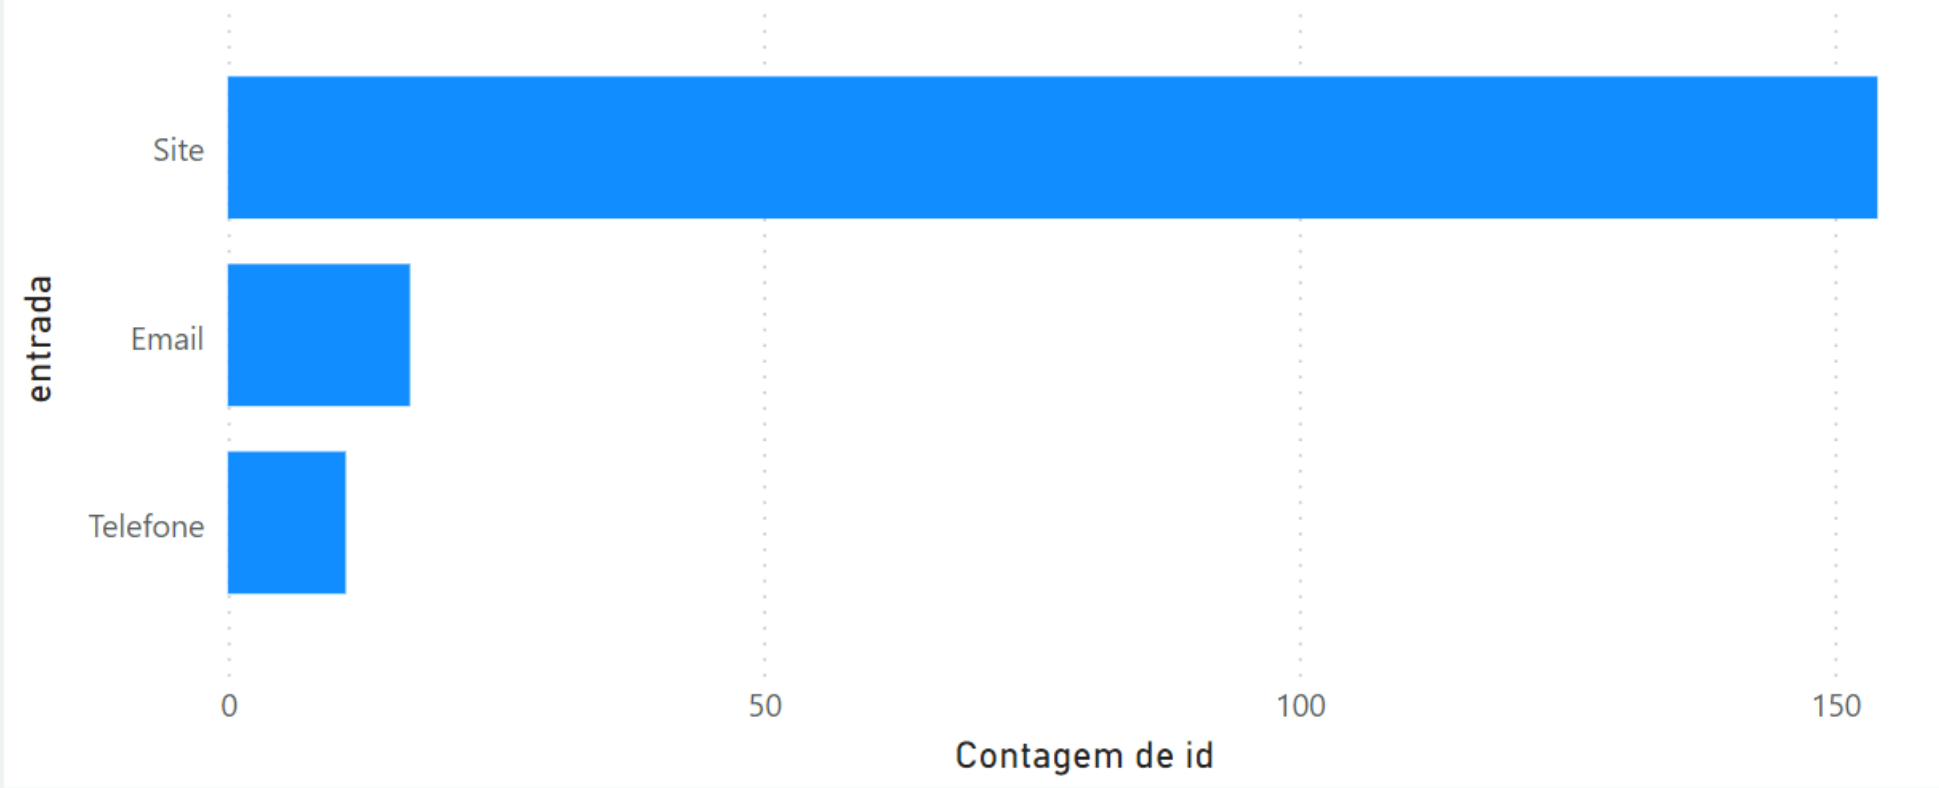

Demonstrativos de Resultados SAC – Competência 2021

Departamento Regional da Paraíba

SAC – 2021

182

TOTAL

ENCERRADAS NO PRAZO

SAC – 2021

Por setor

SAC – 2021

Por entrada

SAC – 2021

Por categoria

SAC – 2021

Por Mês

Ano ● 2018 ● 2019 ● 2020 ● 2021

Serviço Social da Indústria